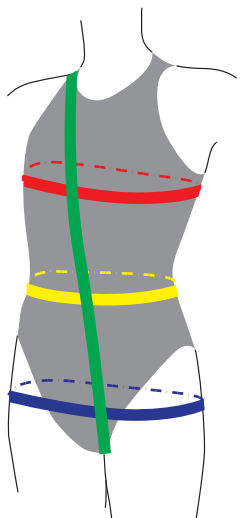

NIÑA TIRANTE FINO THIN STRAP GIRL

	WAPERPOLO	CONFORT	THIN STRAP		
TALLA SIZE	01 / 2A	02 / 4A	03 / 6A	04 / 8A	05 / 10A
A	58	62	66	70	74
B	44	48	52	56	60
C	60	64	68	72	76
D	44	50	56	60	64
SIZE (SPAIN)	2	4	6	8	10

NIÑA WATERPOLO *WATERPOLO GIRL*

	<i>WAPERPOLO</i>	<i>CONFORT</i>	<i>THIN STRAP</i>		
TALLA <i>SIZE</i>	01 / 2A	02 / 4A	03 / 6A	04 / 8A	05 / 10A
A	58	62	66	70	74
B	44	48	52	56	60
C	60	64	68	72	76
D	44	50	56	60	64
SIZE (SPAIN)	2	4	6	8	10

NIÑA CONFORT *CONFORT GIRL*

	<i>WAPERPOLO</i>	<i>CONFORT</i>	<i>THIN STRAP</i>		
TALLA <i>SIZE</i>	01 / 2A	02 / 4A	03 / 6A	04 / 8A	05 / 10A
A	58	62	66	70	74
B	44	48	52	56	60
C	60	64	68	72	76
D	44	50	56	60	64
SIZE (SPAIN)	2	4	6	8	10