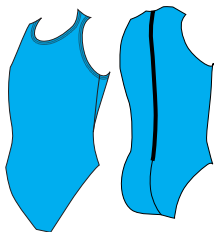

NIÑA TIRANTE FINO THIN STRAP GIRL

	WAPERPOLO	CONFORT	THIN STRAP		
TALLA SIZE	01 / 2A	02 / 4A	03 / 6A	04 / 8A	05 / 10A
A	58	62	66	70	74
B	44	48	52	56	60
C	60	64	68	72	76
D	44	50	56	60	64
SIZE (SPAIN)	2	4	6	8	10

NIÑA WATERPOLO *WATERPOLO GIRL*

	<i>WAPERPOLO</i>	<i>CONFORT</i>	<i>THIN STRAP</i>		
TALLA <i>SIZE</i>	01 / 2A	02 / 4A	03 / 6A	04 / 8A	05 / 10A
A	58	62	66	70	74
B	44	48	52	56	60
C	60	64	68	72	76
D	44	50	56	60	64
SIZE (SPAIN)	2	4	6	8	10

NIÑA CONFORT *CONFORT GIRL*

	<i>WAPERPOLO</i>	<i>CONFORT</i>	<i>THIN STRAP</i>		
TALLA <i>SIZE</i>	01 / 2A	02 / 4A	03 / 6A	04 / 8A	05 / 10A
A	58	62	66	70	74
B	44	48	52	56	60
C	60	64	68	72	76
D	44	50	56	60	64
SIZE (SPAIN)	2	4	6	8	10