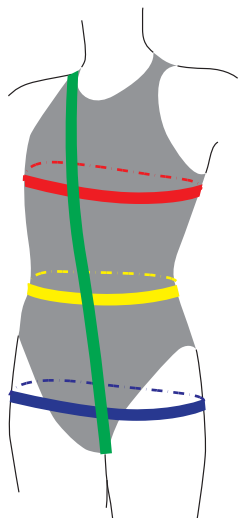

NIÑA TIRANTE FINO THIN STRAP GIRL

	WAPERPOLO	CONFORT	THIN STRAP		
TALLA SIZE	01 / 2A	02 / 4A	03 / 6A	04 / 8A	05 / 10A
A	58	62	66	70	74
B	44	48	52	56	60
C	60	64	68	72	76
D	44	50	56	60	64
SIZE (SPAIN)	2	4	6	8	10

NIÑA WATERPOLO *WATERPOLO GIRL*

	<i>WAPERPOLO</i>	<i>CONFORT</i>	<i>THIN STRAP</i>		
TALLA <i>SIZE</i>	01 / 2A	02 / 4A	03 / 6A	04 / 8A	05 / 10A
A	58	62	66	70	74
B	44	48	52	56	60
C	60	64	68	72	76
D	44	50	56	60	64
SIZE (SPAIN)	2	4	6	8	10

NIÑA CONFORT *CONFORT GIRL*

	<i>WAPERPOLO</i>	<i>CONFORT</i>	<i>THIN STRAP</i>		
TALLA <i>SIZE</i>	01 / 2A	02 / 4A	03 / 6A	04 / 8A	05 / 10A
A	58	62	66	70	74
B	44	48	52	56	60
C	60	64	68	72	76
D	44	50	56	60	64
SIZE (SPAIN)	2	4	6	8	10