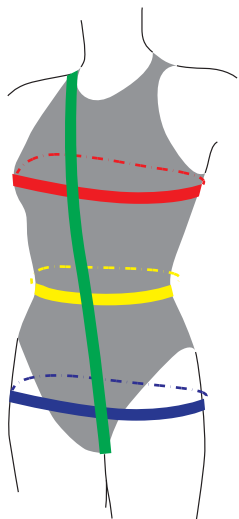

MUJER TIRANTE FINO THIN STRAP WOMAN

TALLA SIZE	XS	S	M	L	XL	2XL	3XL	4XL
A	78	82	86	90	94	98	102	106
B	58	62	66	70	74	78	82	86
C	78	82	86	90	94	98	102	106
D	67	69	71	73	75	77	79	81
SIZE (SPAIN)	34/36	36/38	38/40	40/42	42/44	44/46	46/48	48/50

MUJER WATERPOLO WATERPOLO WOMAN

TALLA SIZE	XS	S	M	L	XL	2XL	3XL	4XL
A	78	82	86	90	94	98	102	106
B	58	62	66	70	74	78	82	86
C	78	82	86	90	94	98	102	106
D	67	69	71	73	75	77	79	81
SIZE (SPAIN)	34/36	36/38	38/40	40/42	42/44	44/46	46/48	48/50

EQUIVALENCIA DE TALLAS MUJER

TALLA SIZE	XS	S	M	L	XL	2XL	3XL	4XL
ESP/FRAN	36	38	40	42	44	46	48	50
D	34	36	38	40	42	44	46	48
I	40	42	44	46	48	50	52	54
USA	4	6	8	10	12	14	16	18
GB	30"	32"	34"	36"	38"	40"	42"	44"

MUJER WATERPOLO CONFORT WATERPOLO CONFORT WOMAN

TALLA SIZE	XS	S	M	L	XL	2XL	3XL	4XL
A	82	86	90	94	98	102	106	110
B	62	66	70	74	78	82	86	90
C	82	86	90	94	98	102	106	110
D	69	71	73	75	77	79	81	83
SIZE (SPAIN)	34/36	36/38	38/40	40/42	42/44	44/46	46/48	48/50