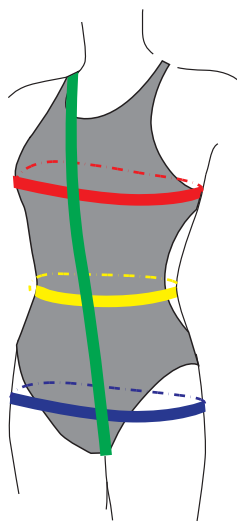

MUJER OLYMPIC OLYMPIC WOMAN

TALLA SIZE	XS	S	M	L	XL	2XL	3XL	4XL
A	78	82	86	90	94	98	102	106
B	58	62	66	70	74	78	82	86
C	78	82	86	90	94	98	102	106
D	67	69	71	73	75	77	79	81
SIZE (SPAIN)	34/36	36/38	38/40	40/42	42/44	44/46	46/48	48/50

EQUIVALENCIA DE TALLAS MUJER

TALLA SIZE	XS	S	M	L	XL	2XL	3XL	4XL
ESP/FRAN	36	38	40	42	44	46	48	50
D	34	36	38	40	42	44	46	48
I	40	42	44	46	48	50	52	54
USA	4	6	8	10	12	14	16	18
GB	30"	32"	34"	36"	38"	40"	42"	44"

MUJER TIRANTE FINO THIN STRAP WOMAN

TALLA SIZE	XS	S	M	L	XL	2XL	3XL	4XL
A	78	82	86	90	94	98	102	106
B	58	62	66	70	74	78	82	86
C	78	82	86	90	94	98	102	106
D	67	69	71	73	75	77	79	81
SIZE (SPAIN)	34/36	36/38	38/40	40/42	42/44	44/46	46/48	48/50

MUJER WATERPOLO WATERPOLO WOMAN

TALLA SIZE	XS	S	M	L	XL	2XL	3XL	4XL
A	78	82	86	90	94	98	102	106
B	58	62	66	70	74	78	82	86
C	78	82	86	90	94	98	102	106
D	67	69	71	73	75	77	79	81
SIZE (SPAIN)	34/36	36/38	38/40	40/42	42/44	44/46	46/48	48/50