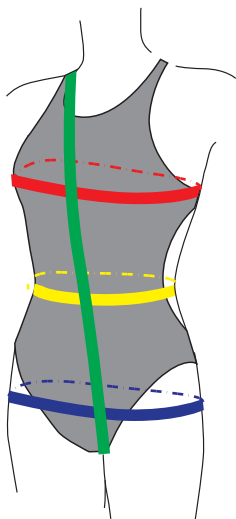

MUJER OLYMPIC OLYMPIC WOMAN

TALLA SIZE	XS	S	M	L	XL	2XL	3XL	4XL
A	78	82	86	90	94	98	102	106
B	58	62	66	70	74	78	82	86
C	78	82	86	90	94	98	102	106
D	67	69	71	73	75	77	79	81
SIZE (SPAIN)	34/36	36/38	38/40	40/42	42/44	44/46	46/48	48/50

MUJER TIRANTE FINO THIN STRAP WOMAN

TALLA SIZE	XS	S	M	L	XL	2XL	3XL	4XL
A	78	82	86	90	94	98	102	106
B	58	62	66	70	74	78	82	86
C	78	82	86	90	94	98	102	106
D	67	69	71	73	75	77	79	81
SIZE (SPAIN)	34/36	36/38	38/40	40/42	42/44	44/46	46/48	48/50

EQUIVALENCIA DE TALLAS MUJER

TALLA SIZE	XS	S	M	L	XL	2XL	3XL	4XL
ESP/FRAN	36	38	40	42	44	46	48	50
D	34	36	38	40	42	44	46	48
I	40	42	44	46	48	50	52	54
USA	4	6	8	10	12	14	16	18
GB	30"	32"	34"	36"	38"	40"	42"	44"

MUJER WATERPOLO WATERPOLO WOMAN

TALLA SIZE	XS	S	M	L	XL	2XL	3XL	4XL
A	78	82	86	90	94	98	102	106
B	58	62	66	70	74	78	82	86
C	78	82	86	90	94	98	102	106
D	67	69	71	73	75	77	79	81
SIZE (SPAIN)	34/36	36/38	38/40	40/42	42/44	44/46	46/48	48/50