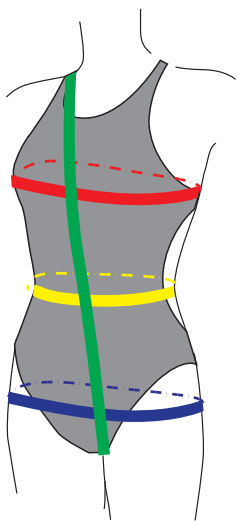

MUJER OLYMPIC OLYMPIC WOMAN

TALLA SIZE	XS	S	M	L	XL	2XL	3XL	4XL
A	78	82	86	90	94	98	102	106
B	58	62	66	70	74	78	82	86
C	78	82	86	90	94	98	102	106
D	67	69	71	73	75	77	79	81
SIZE (SPAIN)	34/36	36/38	38/40	40/42	42/44	44/46	46/48	48/50

EQUIVALENCIA DE TALLAS MUJER

TALLA SIZE	XS	S	M	L	XL	2XL	3XL	4XL
ESP/FRAN	36	38	40	42	44	46	48	50
D	34	36	38	40	42	44	46	48
I	40	42	44	46	48	50	52	54
USA	4	6	8	10	12	14	16	18
GB	30"	32"	34"	36"	38"	40"	42"	44"

MUJER TIRANTE FINO THIN STRAP WOMAN

TALLA SIZE	XS	S	M	L	XL	2XL	3XL	4XL
A	78	82	86	90	94	98	102	106
B	58	62	66	70	74	78	82	86
C	78	82	86	90	94	98	102	106
D	67	69	71	73	75	77	79	81
SIZE (SPAIN)	34/36	36/38	38/40	40/42	42/44	44/46	46/48	48/50

MUJER WATERPOLO WATERPOLO WOMAN

TALLA SIZE	XS	S	M	L	XL	2XL	3XL	4XL
A	78	82	86	90	94	98	102	106
B	58	62	66	70	74	78	82	86
C	78	82	86	90	94	98	102	106
D	67	69	71	73	75	77	79	81
SIZE (SPAIN)	34/36	36/38	38/40	40/42	42/44	44/46	46/48	48/50